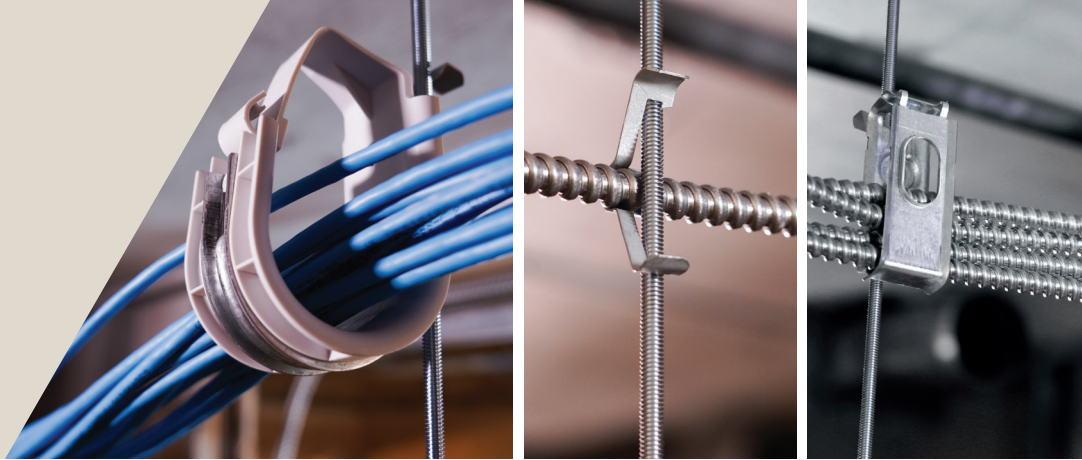

SÉLECTION DE FIXATEURS

Tiges de descente et éléments de suspension

Nom du client :	Emplacement d'expédition :
-----------------	----------------------------

GUIDE DE SÉLECTION DE PRODUITS

Application	<input type="checkbox"/> Tension basse <input type="checkbox"/> Tension moyenne
Câble ou conduit utilisé	<input type="checkbox"/> Câbles de données d'essai de réception par le client <input type="checkbox"/> Câble d'alarme de sécurité et de télévision en circuit fermé <input type="checkbox"/> Câble d'urgence ou d'alarme d'incendie <input type="checkbox"/> Câbles MC/AC <input type="checkbox"/> Conduits EMT <input type="checkbox"/> Autre
Quels éléments utilisez-vous présentement pour fixer vos câbles et conduits?	
Matériau support	<input type="checkbox"/> Béton <input type="checkbox"/> Béton dur (>6000 psi) <input type="checkbox"/> Tabliers composites <input type="checkbox"/> Dalles post-contraintes <input type="checkbox"/> Acier <input type="checkbox"/> Autre
Outil utilisé	<input type="checkbox"/> Pistolet de scellement à poudre de Hilti <input type="checkbox"/> BX de Hilti (à batterie) <input type="checkbox"/> GX de Hilti (à gaz) <input type="checkbox"/> Autre